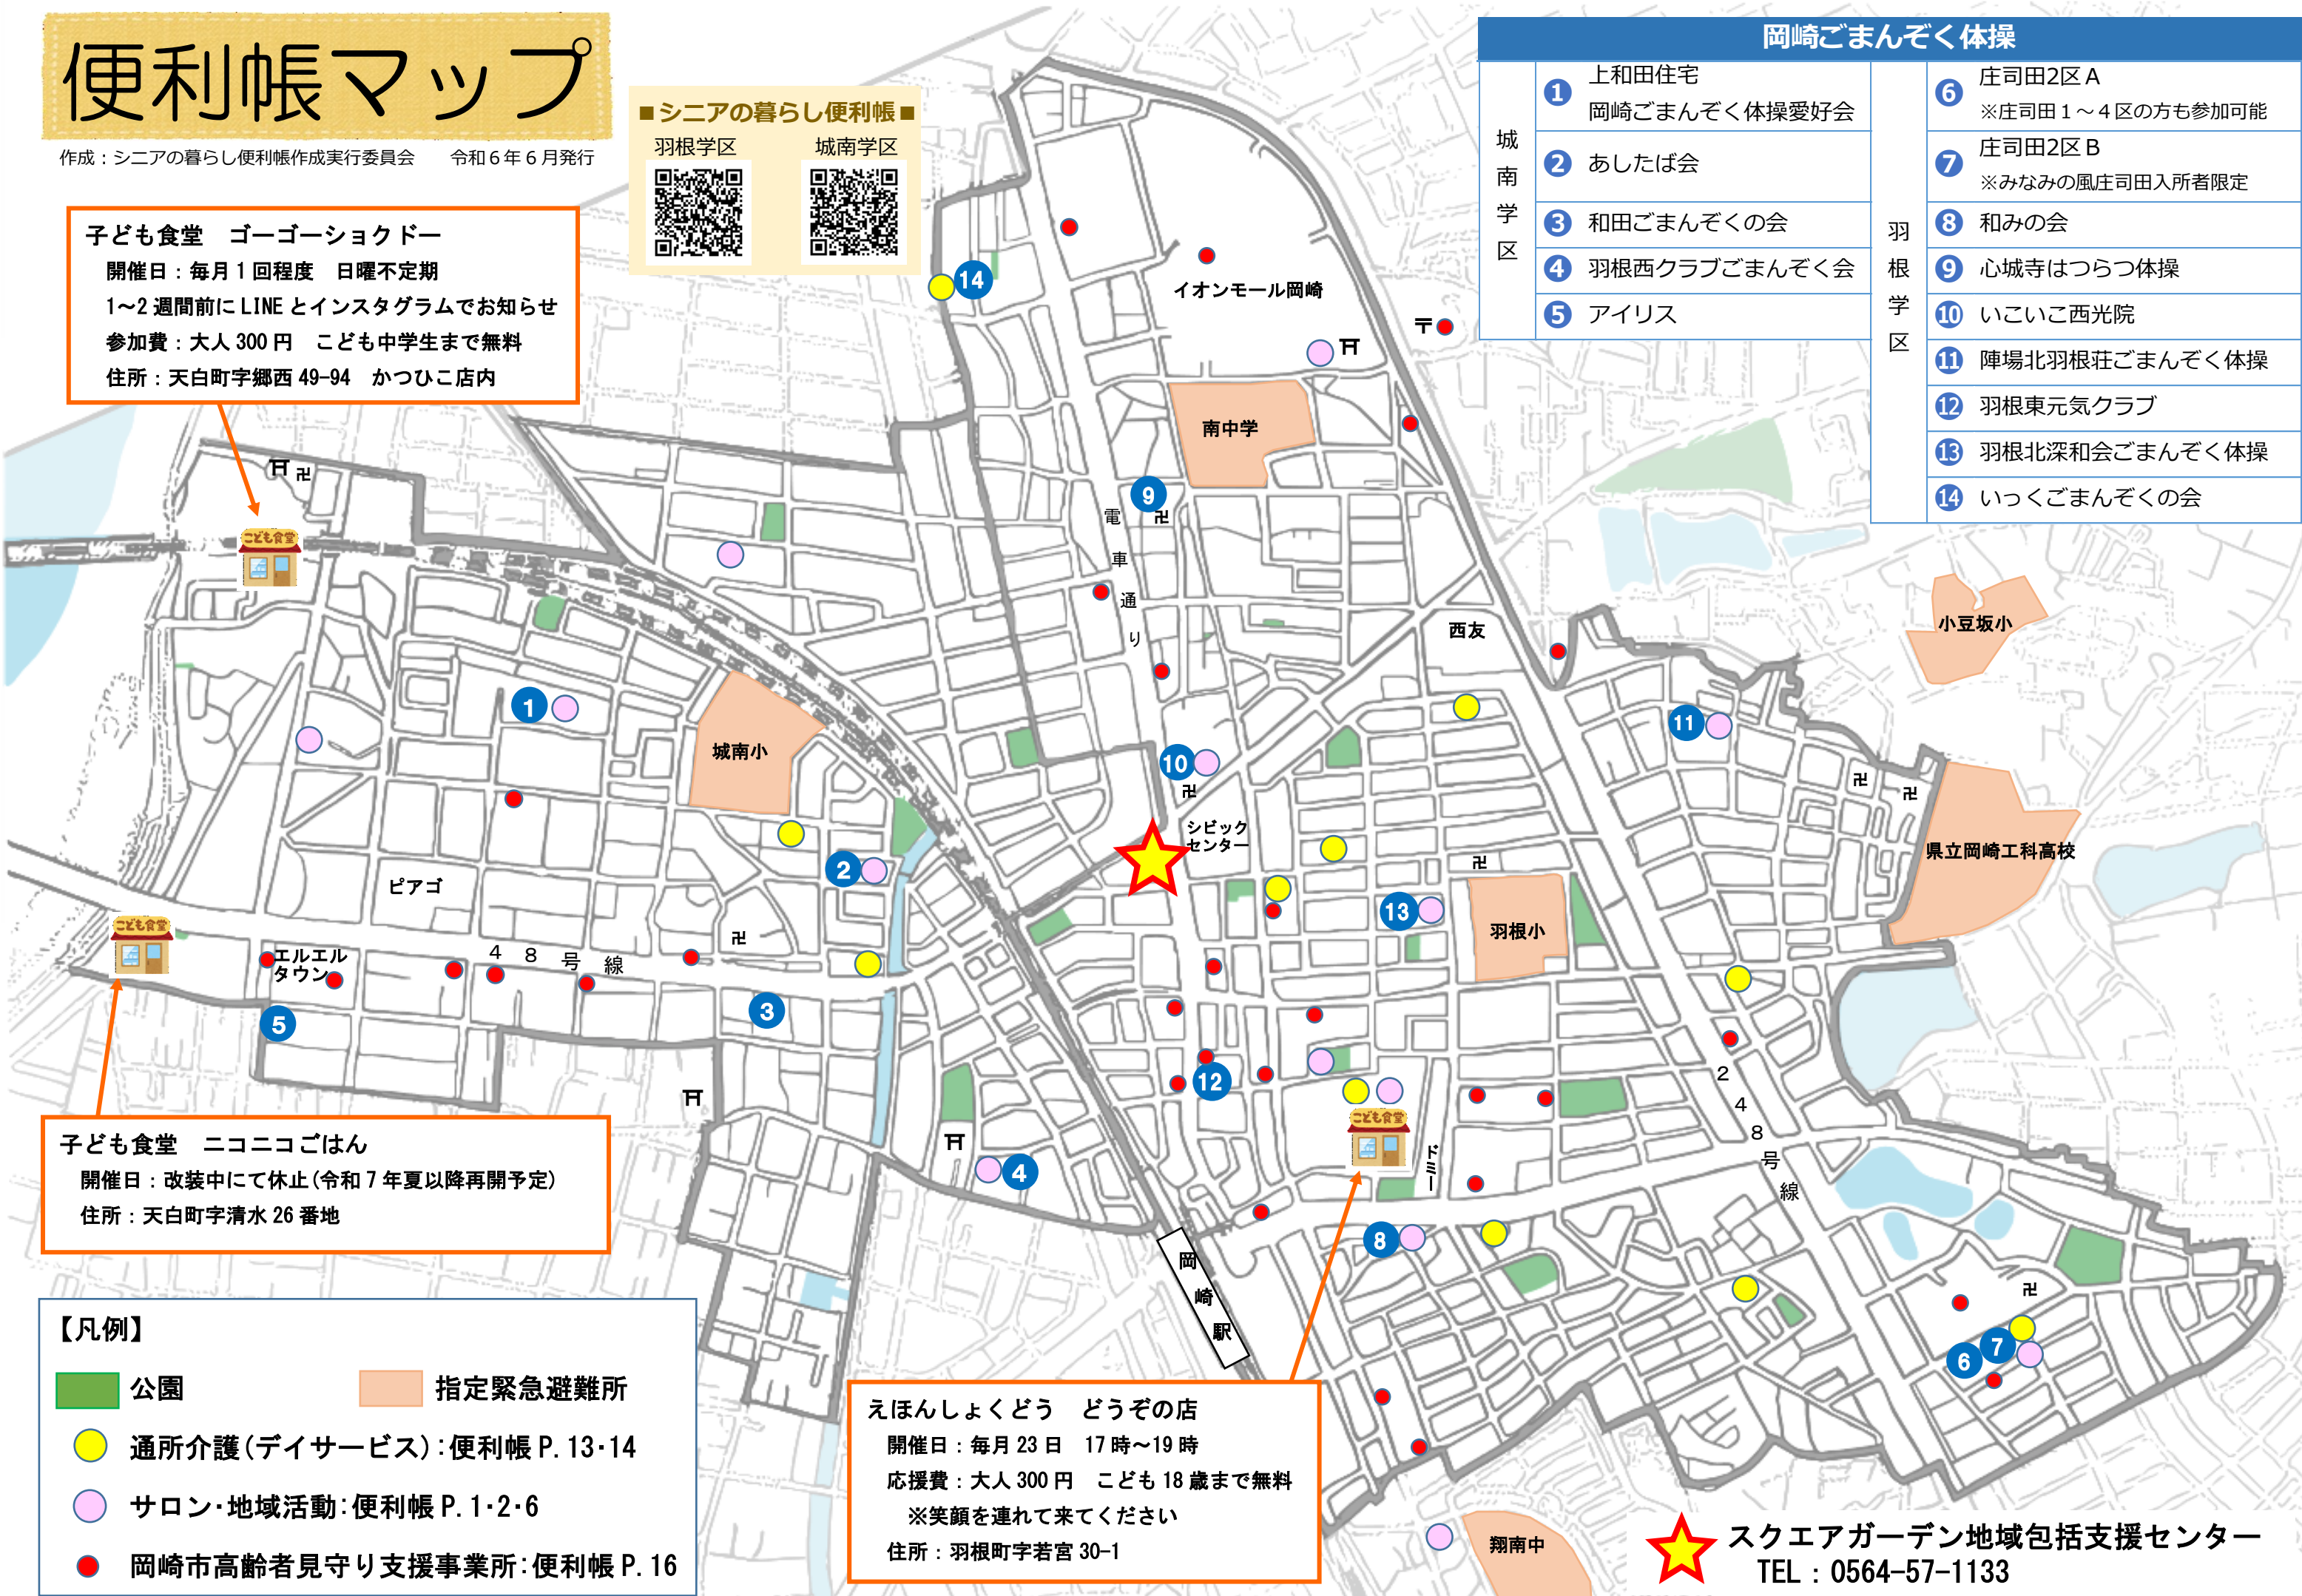

便利帳マップ

作成：シニアの暮らし便利帳作成実行委員会 令和6年6月発行

シニアの暮らし便利帳

羽根学区

城南学区

子ども食堂 ゴーゴーショクドー

開催日：毎月1回程度 日曜不定期

1~2週間前にLINEとインスタグラムでお知らせ

参加費：大人300円 こども中学生まで無料

住所：天白町字郷西49-94 かつひこ店内

子ども食堂 ニコニコごはん

開催日：改装中にて休止(令和7年夏以降再開予定)

住所：天白町字清水26番地

【凡例】

- 公園
- 指定緊急避難所
- 通所介護(デイサービス): 便利帳 P. 13-14
- サロン・地域活動: 便利帳 P. 1-2-6
- 岡崎市高齢者見守り支援事業所: 便利帳 P. 16

えほんしょくどう どうぞの店

開催日：毎月23日 17時~19時

応援費：大人300円 こども18歳まで無料

※笑顔を連れて来てください

住所：羽根町字若宮30-1

岡崎ごまんどく体操

城南学区	1 上和田住宅 岡崎ごまんどく体操愛好会	羽根学区	6 庄司田2区A ※庄司田1~4区の方も参加可能
	2 あしたば会		7 庄司田2区B ※みなみの風庄司田入所者限定
	3 和田ごまんどくの会		8 和みの会
	4 羽根西クラブごまんどく会		9 心城寺はつらつ体操
	5 アイリス		10 いこいこ西光院
			11 陣場北羽根荘ごまんどく体操
			12 羽根東元気クラブ
			13 羽根北深和会ごまんどく体操
			14 いっくごまんどくの会