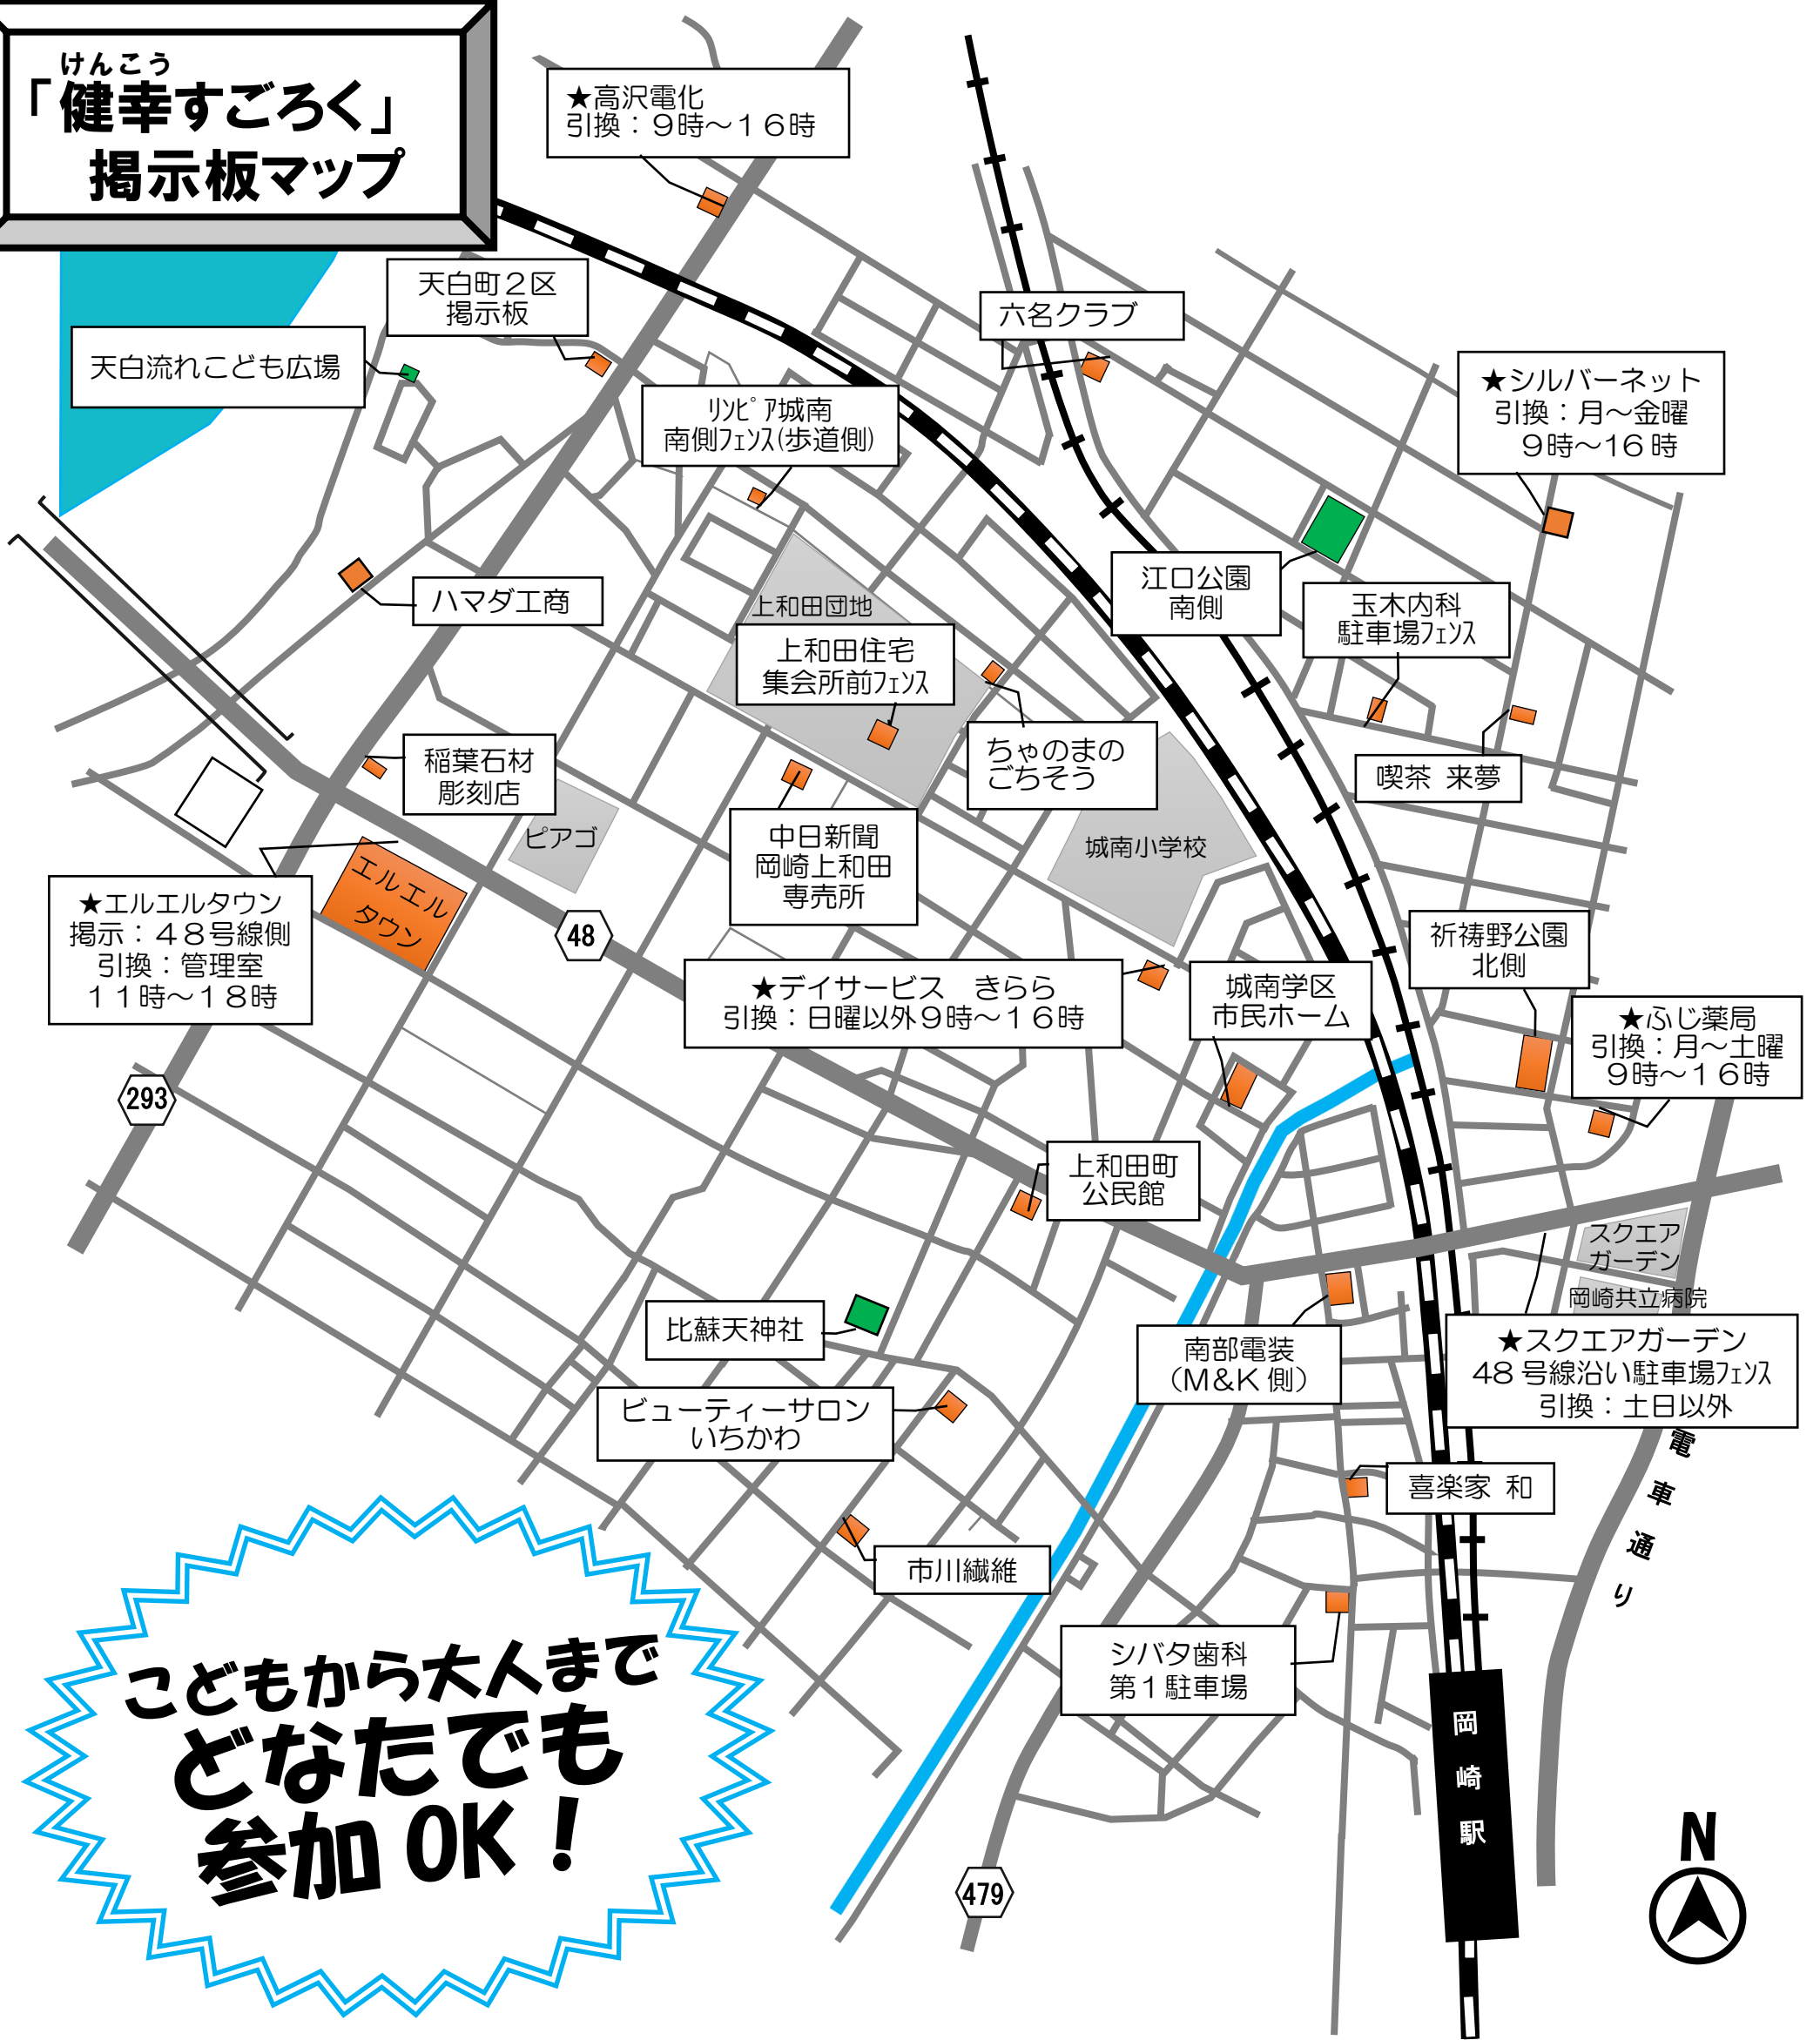

けんこう
「健幸すごろく」
掲示板マップ

子どもから大人まで
どなたでも
参加OK!

お散歩の際は感染予防
に努め、マスクの着用
やまわりの方との距離
を保ちましょう!

●ゴールしたすごろくカードを★印の場所
に持って行き、参加賞をGET!
※参加賞引換場所は、営業中のため対応が難しい場合が
あります。あらかじめ、ご了承ください。