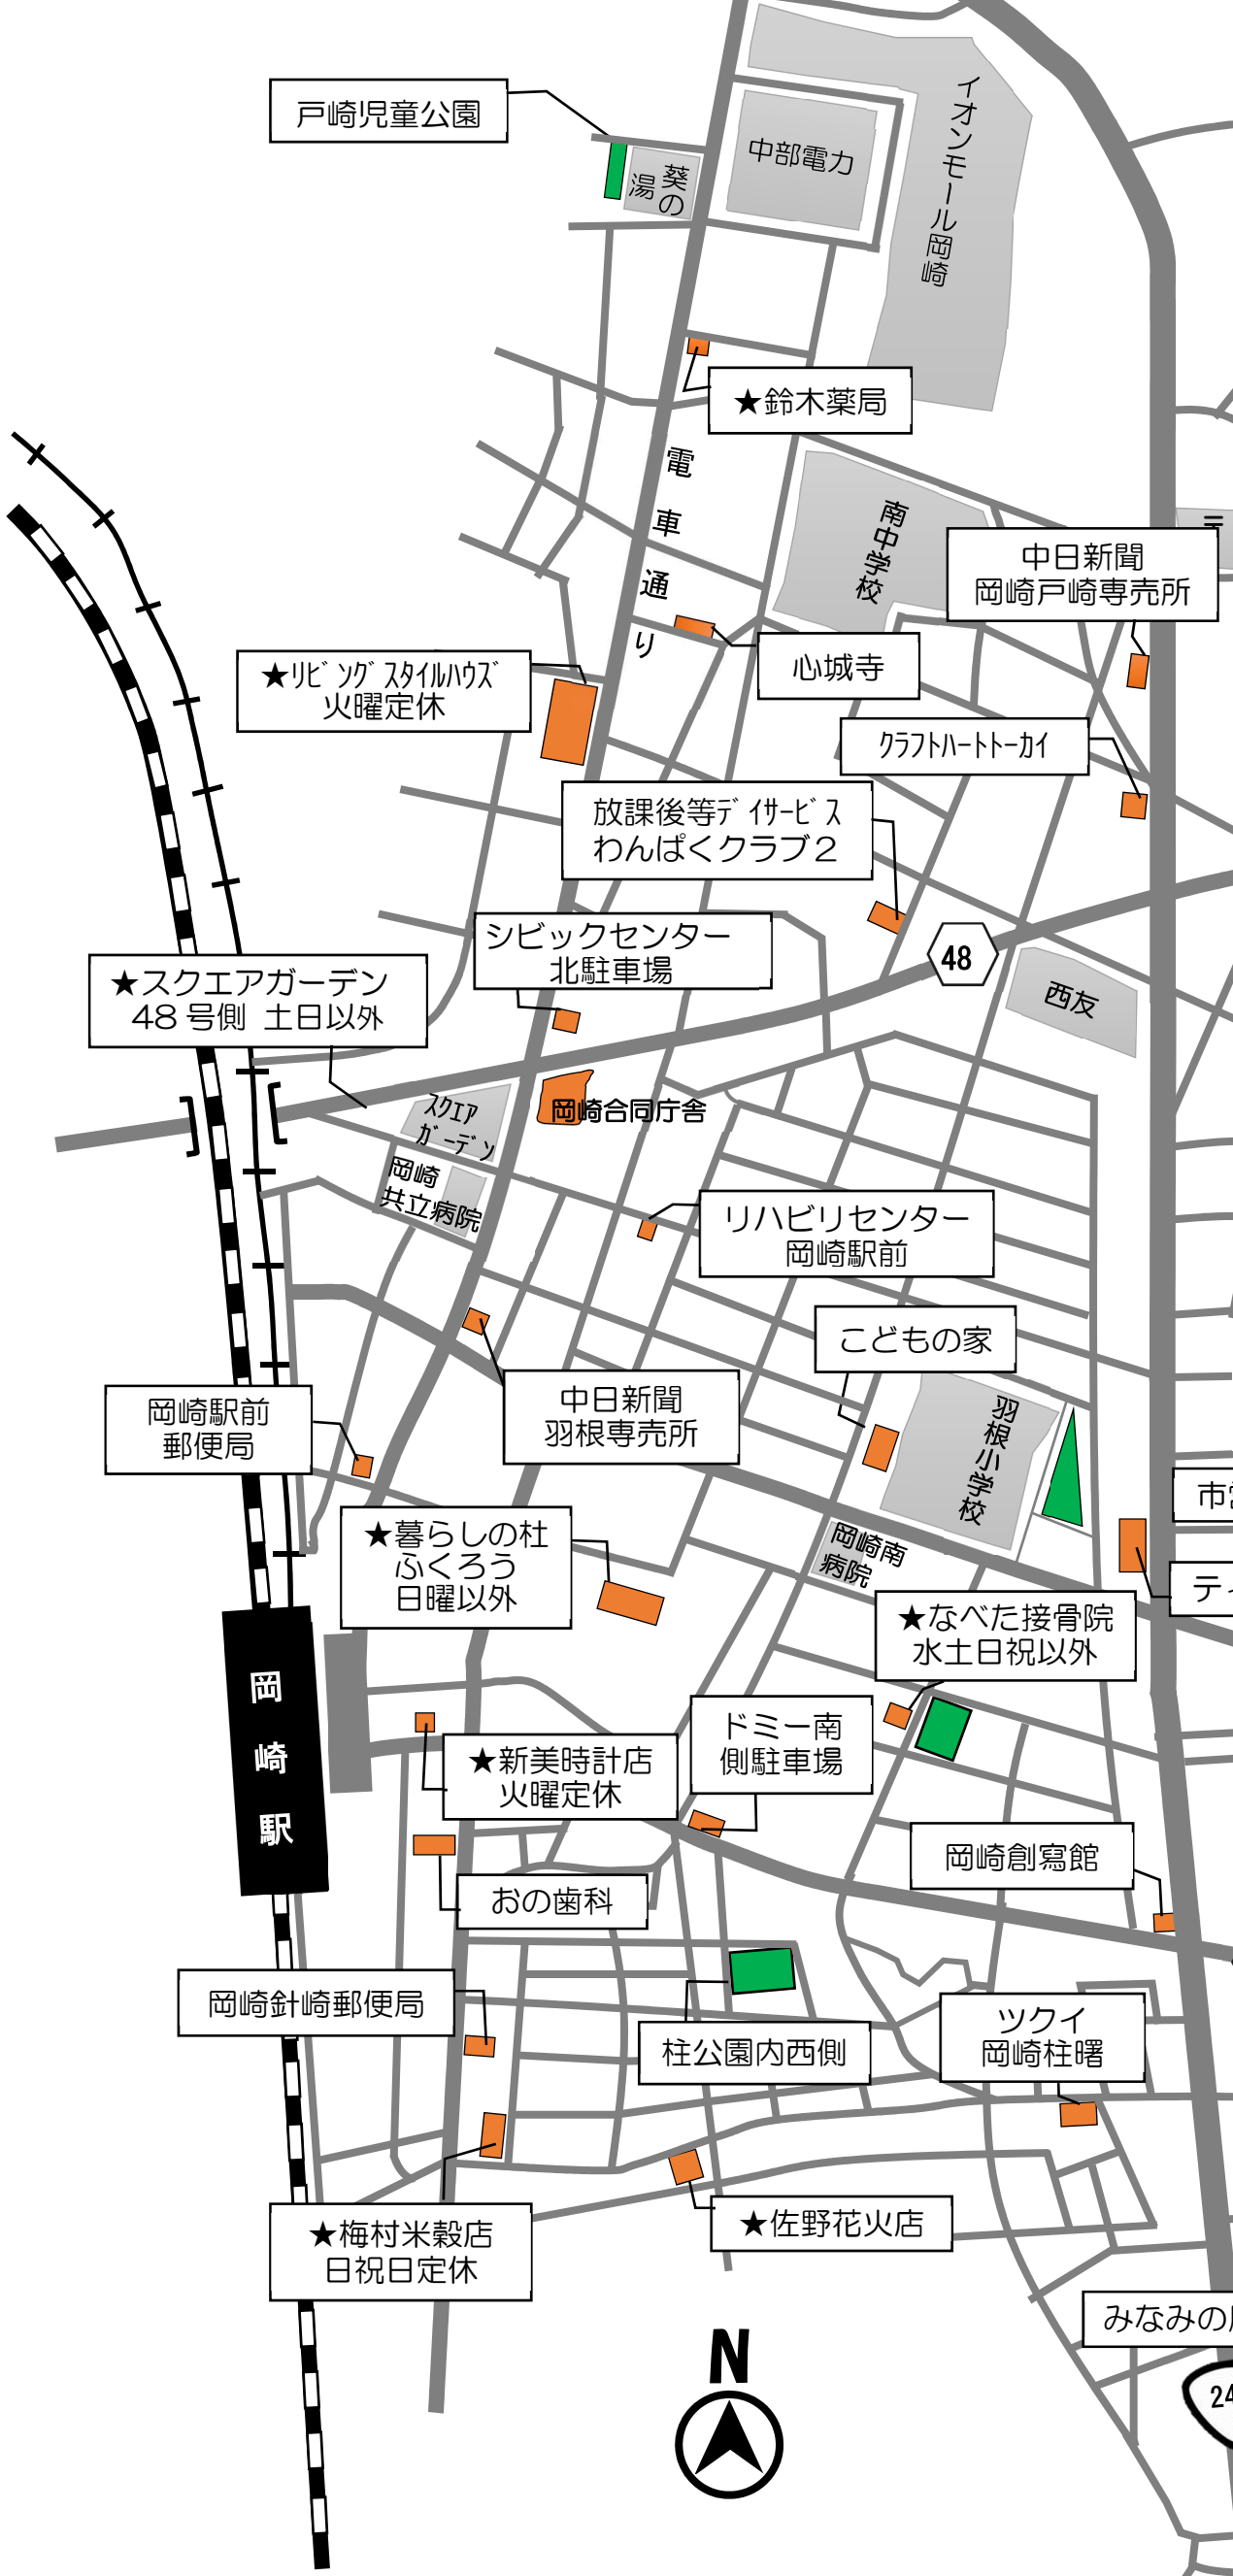

けんこう
「健幸すごろく」
掲示板マップ

【掲示板設置場所】

町名	名称	住所
戸崎1区	戸崎児童公園	戸崎新町2
戸崎2区	★ 鈴木薬局	戸崎町辻43
戸崎3区	★ リビングスタイル ハウス	戸崎元町4-1
戸崎4区	心城寺	戸崎町屋敷37
	放課後等デイサービス わんぱくクラブ2	戸崎町一丁田31-3
戸崎5区	中日新聞 岡崎戸崎専売所	戸崎町東山44-30
	クラフトハート トーカイ	戸崎町榎ヶ坪2-2
羽根東山2区	★ 学童保育所 たけのこクラブ	羽根東町3-5-5
羽根東山3区	★ 常光院	羽根町字陣場63
	市営住宅大池荘	羽根町陣場188
羽根北1区	シビックセンター北駐車場	羽根町貴登野15
	★ スクエアガーデン 48号側	羽根町中田34
	中日新聞 羽根専売店	羽根町北ノ郷47
羽根北2区	リハビリセンター岡崎駅前	羽根町池下59-1
	こどもの家	羽根町池下5-1
羽根北3区	ティア 岡崎南	羽根北町5-6
羽根東1区	★ 新美時計店	羽根町東荒子37-1
	★ 暮らしの杜ふくろう	羽根町若宮 30
羽根東2区	岡崎駅前郵便局	羽根町東ノ郷4-4
柱曙1区	ツクイ岡崎柱曙	柱曙3-1-4
柱曙2区	岡崎創寫館	柱曙1-11-4
柱曙4区	★ 佐野花火店	柱町福部池8
	柱公園 西側入口	柱町東荒子
庄司田1区	庄司田公園(2か所)	庄司田1-17
庄司田2区	★ 三河ガス(株)	庄司田2-9-18
	みなみの風庄司田	庄司田2-10-6
庄司田3区	美爽光館	庄司田3-5-13
柱東本1区	おの歯科	柱下荒子58-9
柱東本3区	ドミー南側駐車場	柱町下弁当8-3
	★ なべた接骨院	柱曙1-1-20
柱東町	岡崎針崎郵便局	柱町東荒子8
	★ 梅村米穀店	柱町東荒子22-1

●ゴールしたすごろくカードを★印の場所に持って行き、参加賞をGET!

ウォーキングの際は感染予防に努め、マスクの着用やまわりの方との距離を保ちましょう!

★常光院
金曜日
10時~11時

★たけのこクラブ
平日 14時半~18時半

★梅村米穀店
日祝日定休

★佐野花火店

★三河ガス
土日定休